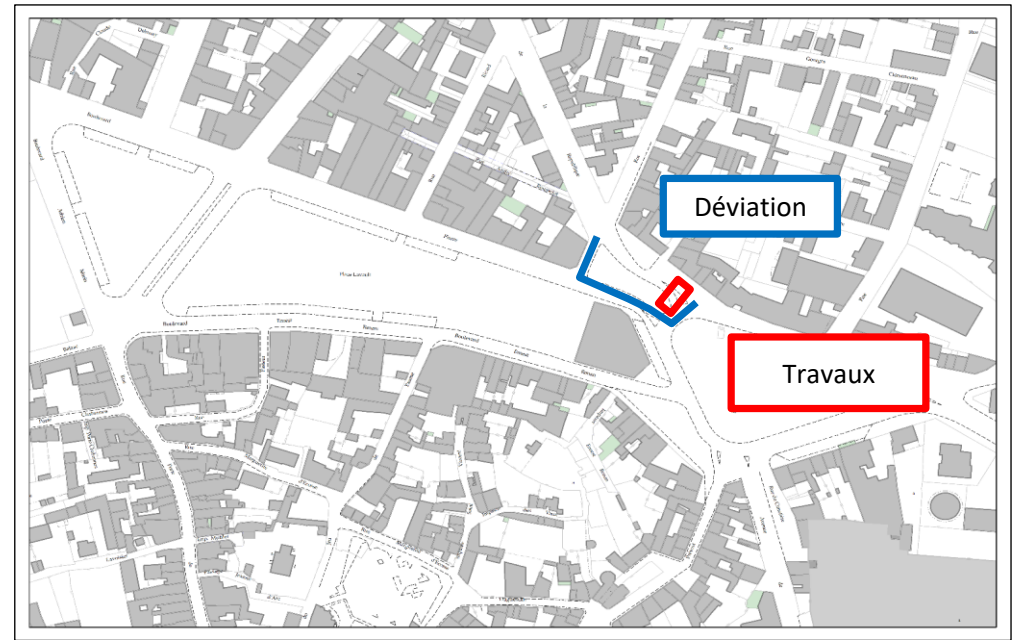

Tranches 1et 2 : Bb Pierre Curie (Place Flandre Dunkerque / rue Camille Pelletan / rue Jules Guesde)
(période estimée : du 27 Janvier au 7 Mars 2025)

Tranche 3 : Place du Boel
(période estimée : du 10 Mars au 21 Mars 2025)

Tranche 4 : Bd Pierre Curie (Les Halles, Le Dauphin)
(période estimée : du 17 Mars au 18 Avril 2025)

Tranche 5 : Bb Pierre Curie (Place Lavault)
(période estimée : du 14 Avril au 23 Mai 2025)