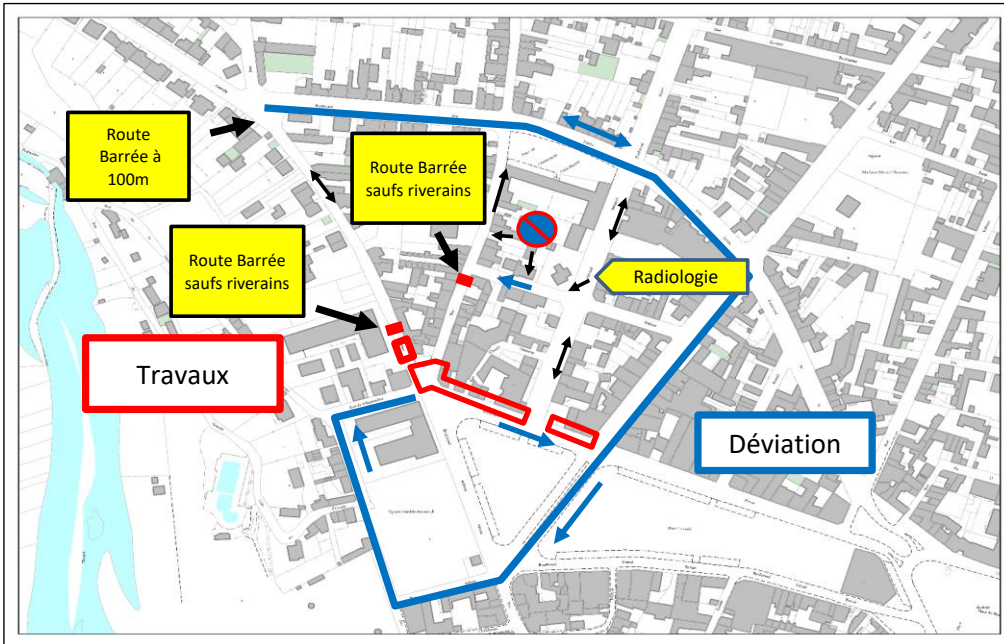

Tranches 1et 2 : Bb Pierre Curie (Place Flandre Dunkerque / rue Camille Pelletan / rue Jules Guesde)
(période estimée : du 27 Janvier au 7 Mars 2025)

Tranche 3 : Place du Boel
(période estimée : du 10 Mars au 21 Mars 2025)

Tranche 4 : Bd Pierre Curie (Les Halles, Le Dauphin)
(période estimée : du 17 Mars au 18 Avril 2025)

Tranche 5 : Bb Pierre Curie (Place Lavault)
(période estimée : du 14 Avril au 23 Mai 2025)