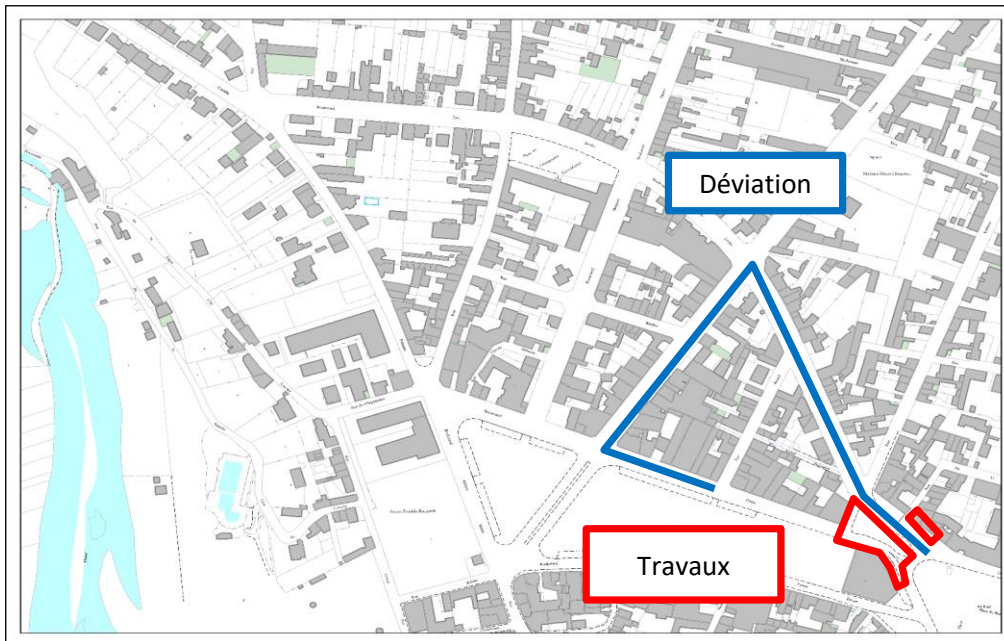

Tranches 1et 2 : Bb Pierre Curie (Place Flandre Dunkerque / rue Camille Pelletan / rue Jules Guesde)
(période estimée : du 27 Janvier au 7 Mars 2025)

Tranche 3 : Place du Boel
(période estimée : du 10 Mars au 21 Mars 2025)

Tranche 4 : Bd Pierre Curie (Les Halles, Le Dauphin)
(période estimée : du 17 Mars au 18 Avril 2025)

Tranche 5 : Bb Pierre Curie (Place Lavault)
(période estimée : du 14 Avril au 23 Mai 2025)